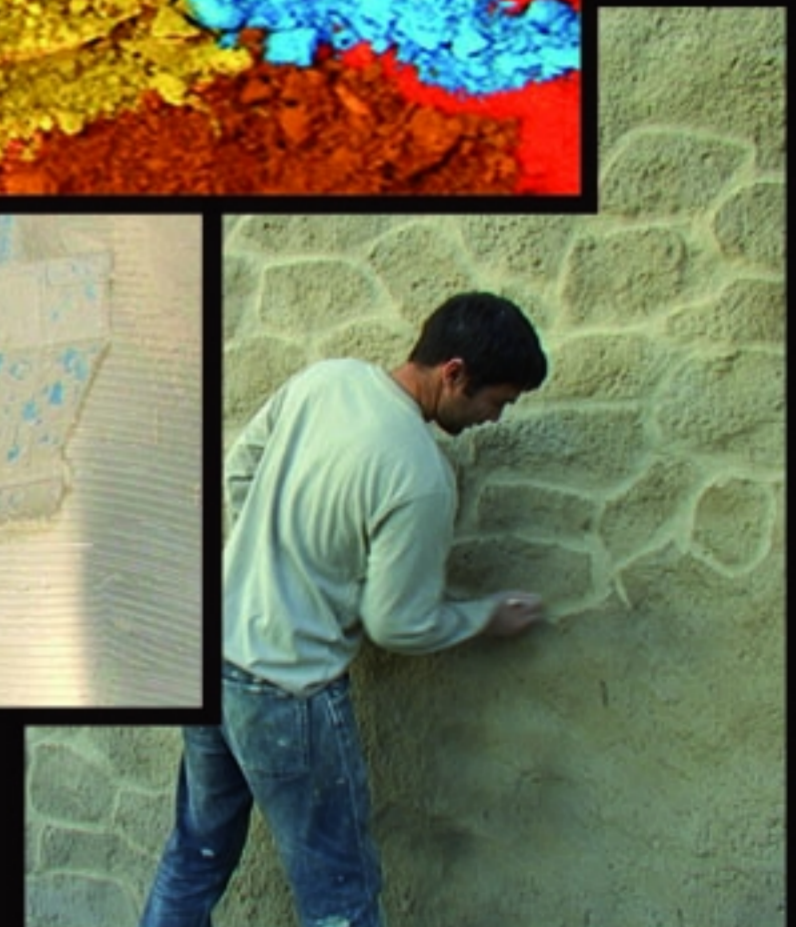

DECOPIERRE®

Enduit Mural Décoratif à la Chaux Taillé Main

Quand l'Enduit
devenir Pierre

☎ 08 2000 66 22 www.decopierre.fr

Unique & innovant

DECOPIERRE® est un procédé unique qui, associé à un savoir-faire manuel et artistique, permet d'obtenir, par projection d'un enduit spécifique, un revêtement mural extérieur et intérieur donnant l'aspect de la pierre naturelle.

Nous avons mis au point ce procédé dans le souci et le respect des traditions, en tenant compte du savoir-faire ancestral en la matière.

DECOPIERRE® est un enduit mural décoratif principalement composé de chaux, de poudre de marbre et de pigments. Il possède une excellente perméabilité à la vapeur d'eau et s'applique aussi bien en extérieur qu'en intérieur.

L'enduit est taillé à la main par des artistes agréés DECOPIERRE® pour donner à la pierre la forme désirée : pierre de taille, pierre brute, brique, galet, etc.

Il s'applique sur la plupart des murs neufs ou anciens après une préparation adéquate du support.