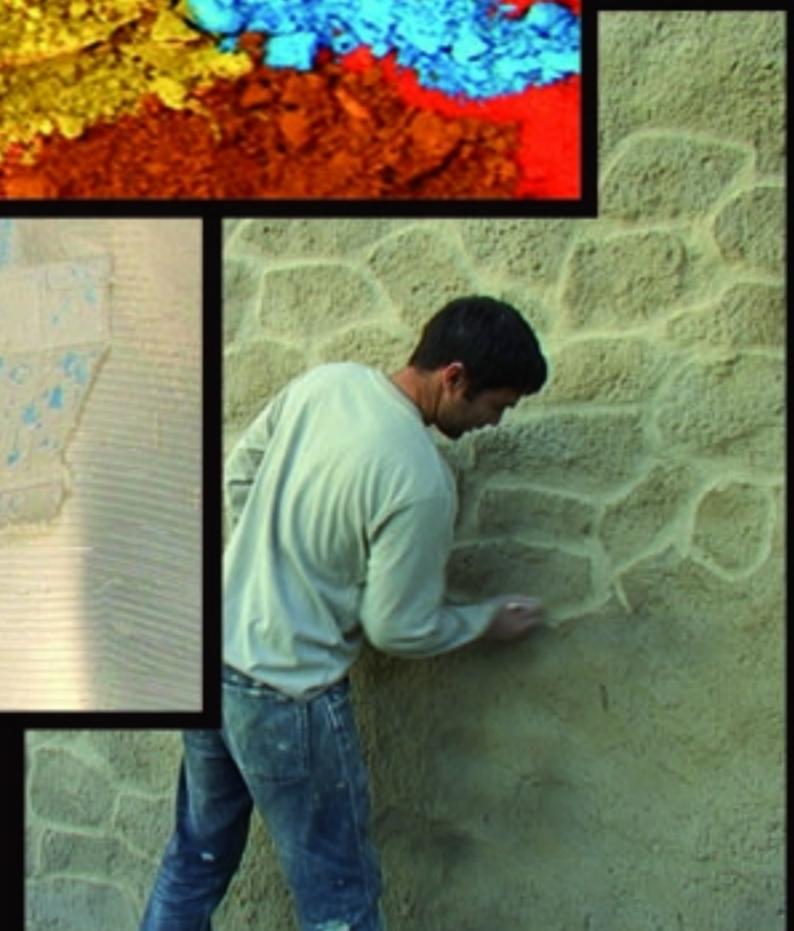

# DECOPIERRE®

Enduit Mural Décoratif à la Chaux Taillé Main

# Unique & innovant

DECOPIERRE® est un procédé unique qui, associé à un savoir-faire manuel et artistique, permet d'obtenir, par projection d'un enduit spécifique, un revêtement mural extérieur et intérieur donnant l'aspect de la pierre naturelle.

Nous avons mis au point ce procédé dans le souci et le respect des traditions, en tenant compte du savoir-faire ancestral en la matière.

DECOPIERRE® est un enduit mural décoratif principalement composé de chaux, de poudre de marbre et de pigments. Il possède une excellente perméabilité à la vapeur d'eau et s'applique aussi bien en extérieur qu'en intérieur.

L'enduit est taillé à la main par des artistes agréés DECOPIERRE® pour donner à la pierre la forme désirée : pierre de taille, pierre brute, brique, galet, etc.

Il s'applique sur la plupart des murs neufs ou anciens après une préparation adéquate du support.